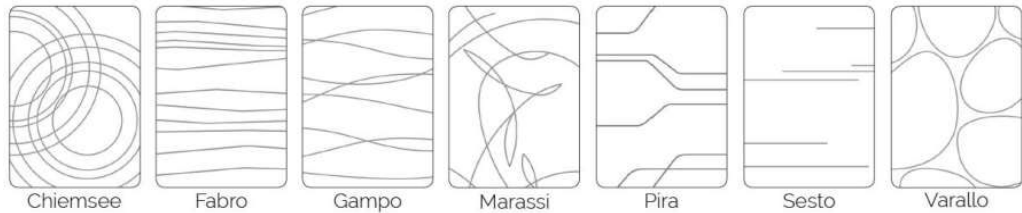

REDWELL DESIGN-GLAS KOLLEKTION VERKAUFSPREISLISTE 2022

EXCLUSIVE-LINE

(Chiemsee, Fabro, Gampo, Marassi, Pira, Sesto, Varallo)

GLASHEIZUNG (schwarz/weiß glatt)	inkl. 20% USt.	Leistung	Gewicht	Abmessungen
R600 Glas	€ 1 989,00	600 Watt	ca. 21 kg	1020 x 620 x 19 mm
R800 Glas	€ 2 188,00	800 Watt	ca. 23 kg	1620 x 440 x 19 mm
R900 Glas	€ 2 363,00	900 Watt	ca. 29 kg	1220 x 720 x 19 mm
R1100 Glas	€ 2 537,00	1100 Watt	ca. 32 kg	1620 x 620 x 19 mm
GLASHEIZUNG (schwarz/weiß satiniert)				
R600 Glas	€ 2 176,00	600 Watt	ca. 21 kg	1020 x 620 x 19 mm
R800 Glas	€ 2 309,00	800 Watt	ca. 23 kg	1620 x 440 x 19 mm
R900 Glas	€ 2 627,00	900 Watt	ca. 29 kg	1220 x 720 x 19 mm
R1100 Glas	€ 2 868,00	1100 Watt	ca. 32 kg	1620 x 620 x 19 mm
REDWELL HANDTUCHTROCKNER 2.0 (schwarz/weiß glatt Bügel eckig und rund erhältlich)				
H480 Glas	€ 2 279,00	480 Watt	ca. 21 kg	1020 x 620 x 19 mm
H500 Glas	€ 2 536,00	500 Watt	ca. 25 kg	1620 x 440 x 19 mm
H700 Glas	€ 2 885,00	700 Watt	ca. 34 kg	1620 x 620 x 19 mm
REDWELL HANDTUCHTROCKNER 2.0 (schwarz/weiß satiniert Bügel eckig und rund erhältlich)				
H480 Glas	€ 2 466,00	480 Watt	ca. 21 kg	1020 x 620 x 19 mm
H500 Glas	€ 2 656,00	500 Watt	ca. 25 kg	1620 x 440 x 19 mm
H700 Glas	€ 3 216,00	700 Watt	ca. 34 kg	1620 x 620 x 19 mm

DESIGN-LINE

(Uadi, Granolla, Leinen, Crossing, Flos, Satinato Plus)

GLASHEIZUNG (schwarz/weiß)				
R600 Glas	€ 1 275,00	600 Watt	ca. 21 kg	1020 x 620 x 19 mm
R800 Glas	€ 1 408,00	800 Watt	ca. 23 kg	1620 x 440 x 19 mm
R900 Glas	€ 1 654,00	900 Watt	ca. 29 kg	1220 x 720 x 19 mm
R1100 Glas	€ 2 098,00	1100 Watt	ca. 32 kg	1620 x 620 x 19 mm
REDWELL HANDTUCHTROCKNER 2.0 (schwarz/weiß Bügel eckig und rund erhältlich)				
H480 Glas	€ 1 631,00	480 Watt	ca. 21 kg	1020 x 620 x 19 mm
H500 Glas	€ 1 773,00	500 Watt	ca. 25 kg	1620 x 440 x 19 mm
H700 Glas	€ 2 448,00	700 Watt	ca. 34 kg	1620 x 620 x 19 mm