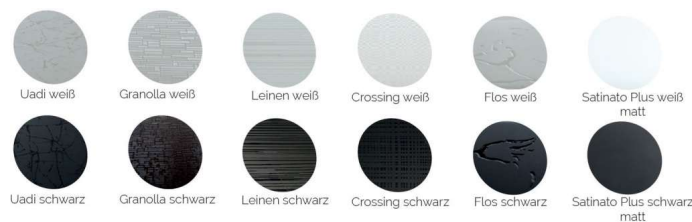

EXCLUSIVE-LINE

(Zam)

GLASHEIZUNG (schwarz/weiß glatt)				
R600 Glas	€ 2 571,00	600 Watt	ca. 21 kg	1020 x 620 x 19 mm
R800 Glas	€ 2 856,00	800 Watt	ca. 23 kg	1620 x 440 x 19 mm
R900 Glas	€ 2 976,00	900 Watt	ca. 29 kg	1220 x 720 x 19 mm
R1100 Glas	€ 3 166,00	1100 Watt	ca. 32 kg	1620 x 620 x 19 mm
GLASHEIZUNG (schwarz/weiß satiniert)				
R600 Glas	€ 2 754,00	600 Watt	ca. 21 kg	1020 x 620 x 19 mm
R800 Glas	€ 2 903,00	800 Watt	ca. 23 kg	1620 x 440 x 19 mm
R900 Glas	€ 3 233,00	900 Watt	ca. 29 kg	1220 x 720 x 19 mm
R1100 Glas	€ 3 504,00	1100 Watt	ca. 32 kg	1620 x 620 x 19 mm
REDWELL HANDTUCHTROCKNER 2.0 (schwarz/weiß glatt Bügel eckig und rund erhältlich)				
H480 Glas	€ 2 861,00	480 Watt	ca. 21 kg	1020 x 620 x 19 mm
H500 Glas	€ 3 204,00	500 Watt	ca. 25 kg	1620 x 440 x 19 mm
H700 Glas	€ 3 514,00	700 Watt	ca. 34 kg	1620 x 620 x 19 mm
REDWELL HANDTUCHTROCKNER 2.0 (schwarz/weiß satiniert Bügel eckig und rund erhältlich)				
H480 Glas	€ 3 046,00	480 Watt	ca. 21 kg	1020 x 620 x 19 mm
H500 Glas	€ 3 252,00	500 Watt	ca. 25 kg	1620 x 440 x 19 mm
H700 Glas	€ 3 852,00	700 Watt	ca. 34 kg	1620 x 620 x 19 mm

DESIGN-LINE

(Uadi, Granolla, Leinen, Crossing, Flos, Satinato Plus)

GLASHEIZUNG (schwarz/weiß)				
R600 Glas	€ 1 275,00	600 Watt	ca. 21 kg	1020 x 620 x 19 mm
R800 Glas	€ 1 408,00	800 Watt	ca. 23 kg	1620 x 440 x 19 mm
R900 Glas	€ 1 654,00	900 Watt	ca. 29 kg	1220 x 720 x 19 mm
R1100 Glas	€ 2 098,00	1100 Watt	ca. 32 kg	1620 x 620 x 19 mm
REDWELL HANDTUCHTROCKNER 2.0 (schwarz/weiß Bügel eckig und rund erhältlich)				
H480 Glas	€ 1 631,00	480 Watt	ca. 21 kg	1020 x 620 x 19 mm
H500 Glas	€ 1 773,00	500 Watt	ca. 25 kg	1620 x 440 x 19 mm
H700 Glas	€ 2 448,00	700 Watt	ca. 34 kg	1620 x 620 x 19 mm