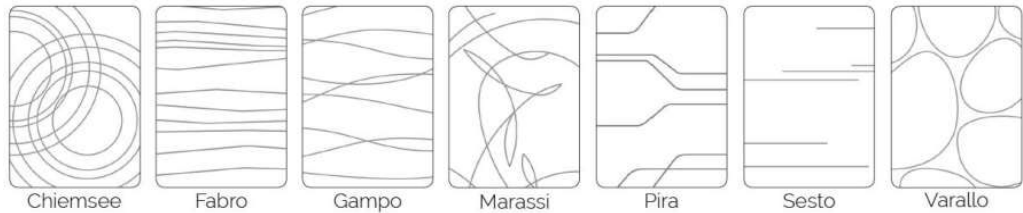

REDWELL DESIGN-GLAS KOLLEKTION VERKAUFSPREISLISTE 2022

EXCLUSIVE-LINE

(Chiemsee, Fabro, Gampo, Marassi, Pira, Sesto, Varallo)

GLASHEIZUNG (schwarz/weiß glatt)	inkl. 20% USt.	Leistung	Gewicht	Abmessungen
R600 Glas	€ 1 811,00	600 Watt	ca. 21 kg	1020 x 620 x 19 mm
R800 Glas	€ 1 992,00	800 Watt	ca. 23 kg	1620 x 440 x 19 mm
R900 Glas	€ 2 151,00	900 Watt	ca. 29 kg	1220 x 720 x 19 mm
R1100 Glas	€ 2 309,00	1100 Watt	ca. 32 kg	1620 x 620 x 19 mm
GLASHEIZUNG (schwarz/weiß satiniert)				
R600 Glas	€ 1 980,00	600 Watt	ca. 21 kg	1020 x 620 x 19 mm
R800 Glas	€ 2 102,00	800 Watt	ca. 23 kg	1620 x 440 x 19 mm
R900 Glas	€ 2 392,00	900 Watt	ca. 29 kg	1220 x 720 x 19 mm
R1100 Glas	€ 2 610,00	1100 Watt	ca. 32 kg	1620 x 620 x 19 mm
REDWELL HANDTUCHTROCKNER 2.0 (schwarz/weiß glatt Bügel eckig und rund erhältlich)				
H480 Glas	€ 2 075,00	480 Watt	ca. 21 kg	1020 x 620 x 19 mm
H500 Glas	€ 2 308,00	500 Watt	ca. 25 kg	1620 x 440 x 19 mm
H700 Glas	€ 2 626,00	700 Watt	ca. 34 kg	1620 x 620 x 19 mm
REDWELL HANDTUCHTROCKNER 2.0 (schwarz/weiß satiniert Bügel eckig und rund erhältlich)				
H480 Glas	€ 2 246,00	480 Watt	ca. 21 kg	1020 x 620 x 19 mm
H500 Glas	€ 2 418,00	500 Watt	ca. 25 kg	1620 x 440 x 19 mm
H700 Glas	€ 2 927,00	700 Watt	ca. 34 kg	1620 x 620 x 19 mm

DESIGN-LINE

(Uadi, Granolla, Leinen, Crossing, Flos, Satinato Plus)

GLASHEIZUNG (schwarz/weiß)	inkl. 20% USt.	Leistung	Gewicht	Abmessungen
R600 Glas	€ 1 162,00	600 Watt	ca. 21 kg	1020 x 620 x 19 mm
R800 Glas	€ 1 283,00	800 Watt	ca. 23 kg	1620 x 440 x 19 mm
R900 Glas	€ 1 508,00	900 Watt	ca. 29 kg	1220 x 720 x 19 mm
R1100 Glas	€ 1 911,00	1100 Watt	ca. 32 kg	1620 x 620 x 19 mm
REDWELL HANDTUCHTROCKNER 2.0 (schwarz/weiß Bügel eckig und rund erhältlich)				
H480 Glas	€ 1 486,00	480 Watt	ca. 21 kg	1020 x 620 x 19 mm
H500 Glas	€ 1 614,00	500 Watt	ca. 25 kg	1620 x 440 x 19 mm
H700 Glas	€ 2 229,00	700 Watt	ca. 34 kg	1620 x 620 x 19 mm