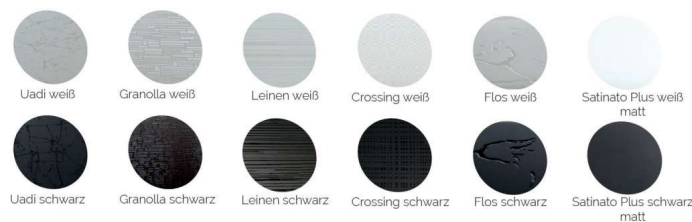

EXCLUSIVE-LINE

(Zam)

GLASHEIZUNG (schwarz/weiß glatt)	inkl. 20% USt.	Leistung	Gewicht	Abmessungen
R600 Glas	€ 2 340,00	600 Watt	ca. 21 kg	1020 x 620 x 19 mm
R800 Glas	€ 2 600,00	800 Watt	ca. 23 kg	1620 x 440 x 19 mm
R900 Glas	€ 2 709,00	900 Watt	ca. 29 kg	1220 x 720 x 19 mm
R1100 Glas	€ 2 882,00	1100 Watt	ca. 32 kg	1620 x 620 x 19 mm
GLASHEIZUNG (schwarz/weiß satiniert)				
R600 Glas	€ 2 507,00	600 Watt	ca. 21 kg	1020 x 620 x 19 mm
R800 Glas	€ 2 643,00	800 Watt	ca. 23 kg	1620 x 440 x 19 mm
R900 Glas	€ 2 942,00	900 Watt	ca. 29 kg	1220 x 720 x 19 mm
R1100 Glas	€ 3 189,00	1100 Watt	ca. 32 kg	1620 x 620 x 19 mm
REDWELL HANDTUCHTROCKNER 2.0 (schwarz/weiß glatt Bügel eckig und rund erhältlich)				
H480 Glas	€ 2 604,00	480 Watt	ca. 21 kg	1020 x 620 x 19 mm
H500 Glas	€ 2 915,00	500 Watt	ca. 25 kg	1620 x 440 x 19 mm
H700 Glas	€ 3 198,00	700 Watt	ca. 34 kg	1620 x 620 x 19 mm
REDWELL HANDTUCHTROCKNER 2.0 (schwarz/weiß satiniert Bügel eckig und rund erhältlich)				
H480 Glas	€ 2 772,00	480 Watt	ca. 21 kg	1020 x 620 x 19 mm
H500 Glas	€ 2 960,00	500 Watt	ca. 25 kg	1620 x 440 x 19 mm
H700 Glas	€ 3 506,00	700 Watt	ca. 34 kg	1620 x 620 x 19 mm

DESIGN-LINE

(Uadi, Granolla, Leinen, Crossing, Flos, Satinato Plus)

GLASHEIZUNG (schwarz/weiß)	inkl. 20% USt.	Leistung	Gewicht	Abmessungen
R600 Glas	€ 1 162,00	600 Watt	ca. 21 kg	1020 x 620 x 19 mm
R800 Glas	€ 1 283,00	800 Watt	ca. 23 kg	1620 x 440 x 19 mm
R900 Glas	€ 1 508,00	900 Watt	ca. 29 kg	1220 x 720 x 19 mm
R1100 Glas	€ 1 911,00	1100 Watt	ca. 32 kg	1620 x 620 x 19 mm
REDWELL HANDTUCHTROCKNER 2.0 (schwarz/weiß Bügel eckig und rund erhältlich)				
H480 Glas	€ 1 486,00	480 Watt	ca. 21 kg	1020 x 620 x 19 mm
H500 Glas	€ 1 614,00	500 Watt	ca. 25 kg	1620 x 440 x 19 mm
H700 Glas	€ 2 229,00	700 Watt	ca. 34 kg	1620 x 620 x 19 mm