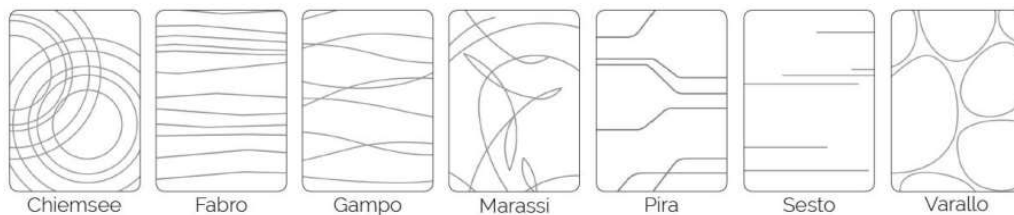

REDWELL DESIGN-GLAS KOLLEKTION

VERKAUFSPREISLISTE 2021/22

EXCLUSIVE-LINE

(Chiemsee, Fabro, Gampo, Marassi, Pira, Sesto, Varallo)

GLASHEIZUNG (schwarz/weiß glatt)	inkl. 20% USt.	Leistung	Gewicht	Abmessungen
R600 Glas	€ 1 726,00	600 Watt	ca. 21 kg	1020 x 620 x 19 mm
R800 Glas	€ 1 899,00	800 Watt	ca. 23 kg	1620 x 440 x 19 mm
R900 Glas	€ 2 050,00	900 Watt	ca. 29 kg	1220 x 720 x 19 mm
R1100 Glas	€ 2 201,00	1100 Watt	ca. 32 kg	1620 x 620 x 19 mm
GLASHEIZUNG (schwarz/weiß satiniert)				
R600 Glas	€ 1 888,00	600 Watt	ca. 21 kg	1020 x 620 x 19 mm
R800 Glas	€ 2 003,00	800 Watt	ca. 23 kg	1620 x 440 x 19 mm
R900 Glas	€ 2 279,00	900 Watt	ca. 29 kg	1220 x 720 x 19 mm
R1100 Glas	€ 2 488,00	1100 Watt	ca. 32 kg	1620 x 620 x 19 mm
REDWELL HANDTUCHTROCKNER 2.0 (schwarz/weiß glatt Bügel eckig und rund erhältlich)				
H480 Glas	€ 1 978,00	480 Watt	ca. 21 kg	1020 x 620 x 19 mm
H500 Glas	€ 2 200,00	500 Watt	ca. 25 kg	1620 x 440 x 19 mm
H700 Glas	€ 2 502,00	700 Watt	ca. 34 kg	1620 x 620 x 19 mm
REDWELL HANDTUCHTROCKNER 2.0 (schwarz/weiß satiniert Bügel eckig und rund erhältlich)				
H480 Glas	€ 2 140,00	480 Watt	ca. 21 kg	1020 x 620 x 19 mm
H500 Glas	€ 2 304,00	500 Watt	ca. 25 kg	1620 x 440 x 19 mm
H700 Glas	€ 2 789,00	700 Watt	ca. 34 kg	1620 x 620 x 19 mm

DESIGN-LINE

(Uadi, Granolla, Leinen, Crossing, Flos, Satinato Plus)

GLASHEIZUNG (schwarz/weiß)	inkl. 20% USt.	Leistung	Gewicht	Abmessungen
R600 Glas	€ 1 108,00	600 Watt	ca. 21 kg	1020 x 620 x 19 mm
R800 Glas	€ 1 223,00	800 Watt	ca. 23 kg	1620 x 440 x 19 mm
R900 Glas	€ 1 437,00	900 Watt	ca. 29 kg	1220 x 720 x 19 mm
R1100 Glas	€ 1 821,00	1100 Watt	ca. 32 kg	1620 x 620 x 19 mm
REDWELL HANDTUCHTROCKNER 2.0 (schwarz/weiß Bügel eckig und rund erhältlich)				
H480 Glas	€ 1 416,00	480 Watt	ca. 21 kg	1020 x 620 x 19 mm
H500 Glas	€ 1 539,00	500 Watt	ca. 25 kg	1620 x 440 x 19 mm
H700 Glas	€ 2 124,00	700 Watt	ca. 34 kg	1620 x 620 x 19 mm