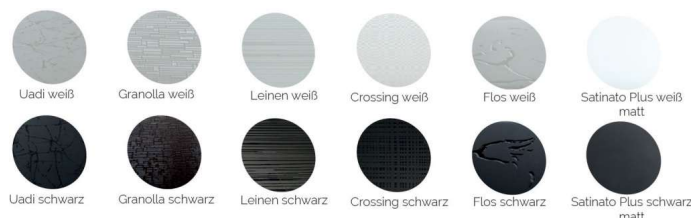

DESIGN-LINE

(Uadi, Granolla, Leinen, Crossing, Flos, Satinato Plus)

GLASHEIZUNG (schwarz/weiß)	inkl. 20% USt.	Leistung	Gewicht	Abmessungen
R600 Glas	€ 1 108,00	600 Watt	ca. 21 kg	1020 x 620 x 19 mm
R800 Glas	€ 1 223,00	800 Watt	ca. 23 kg	1620 x 440 x 19 mm
R900 Glas	€ 1 437,00	900 Watt	ca. 29 kg	1220 x 720 x 19 mm
R1100 Glas	€ 1 821,00	1100 Watt	ca. 32 kg	1620 x 620 x 19 mm
REDWELL HANDTUCHTROCKNER 2.0 (schwarz/weiß | Bügel eckig und rund erhältlich)				
H480 Glas	€ 1 416,00	480 Watt	ca. 21 kg	1020 x 620 x 19 mm
H500 Glas	€ 1 539,00	500 Watt	ca. 25 kg	1620 x 440 x 19 mm
H700 Glas	€ 2 124,00	700 Watt	ca. 34 kg	1620 x 620 x 19 mm